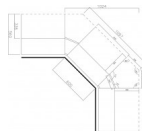

Korkea yläkonsoli 988

988 mm korkea yläkonsoli

Arvostelu: Ei vielä arvioita

Hinta

Hinta sisältäen verot 66,00 €

Myyntihinta 66,00 €

53,23 €

Alennus

Veron summa 12,77 €

Toimitusaika:
2-6 työpäivää

[Ask a question about this product](#)

Valmistajat [CC](#)

Kuvaus

Mitat (k x l x s):

katso mitoituskuva