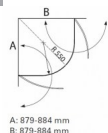

Katarina 90x90x190 kaareva suihkunurkka

Arvostelu: Ei vielä arvioita

Hinta

Hinta sisältäen verot 866,00 €

Myyntihinta 766,00 €

717,74 €

Alennus -100,00 €

Veron summa 148,26 €

Toimitusaika:
2-6 työpäivää

[Ask a question about this product](#)

Valmistajat [Otoson](#)