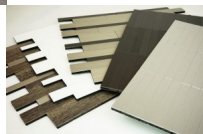

Harjattu alumiini Iisi-laatta

Arvostelu: Ei vielä arvioita

Hinta

Hinta sisältäen verot 8,90 €

Myyntihinta 8,90 €

7,18 €

Alennus

Veron summa 1,72 €

Toimitusaika:
2-6 työpäivää

[Ask a question about this product](#)

Valmistajat [R Mokki Oy](#)