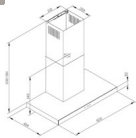

Esistyle Pearlwall 600 liesikupu, Musta lasi/RST

Arvostelu: Ei vielä arvioita

Hinta

Hinta sisältäen verot 825,00 €

Myyntihinta 825,00 €

665,32 €

Alennus

Veron summa 159,68 €

Toimitusaika:

2-8 työpäivää

[Ask a question about this product](#)

Valmistajat [CC](#)

Kuvaus

- Seinämalli
- Leveys: 60 cm
- Väri: Musta lasi/ RST
- 3+1 nopeutta
- Hipaisukytkimet
- Energialuokka A
- Imuteho: (UNE/EN 61591) max. 730 m3/h
- Äänitaso: (Reg.(EU) n. 65/2014) max. 67 dB(A)
- Valot: LED valot 2x2,1W
- Pestävä rasvasuodatin 2 kpl