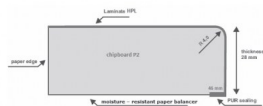

E09-401 ST Vaalea betoni, 30 mm Baaritaso

Tasojen profilli:

Tason leveys 900 mm

Arvostelu: Ei vielä arvioita

Hinta

Hinta sisältäen verot 55,00 €

Myyntihinta 55,00 €

44,35 €

Alennus

Veron summa 10,65 €

Toimitusaika:
3-10 työpäivää

[Ask a question about this product](#)

Valmistajat [CC](#)

Kuvaus

Laminaattipintainen baaritaso molemminpuoleisella R4-taivereunalla

Mitat: 900 x 'pituus' x 30 mm

Hinta sisältää: määrämittaisen työtason ja päiden nauhoituksen.

Molemmissa pitkissä reunoissa R4-taive.

Huom! Jos haluat altaan tai lieden aukon tasolle, lähetä tarkka mittakuva osoitteeseen:

Mikäli tarvitset jonkin muun lisätyöstön tasolle (esim. suorareunat, kavennus, kulman pyöristys/viiste), lähetä tarjouspyyntö mittakuvan kanssa sähköpostiin: Tämä sähköpostiosoite on suojattu spamboteilta. Tarvitset JavaScript-tuen nähdäksesi sen.
document.getElementById('cloak88f5c0a3ee4013ec6ce4bf9d01c59e2b').innerHTML = ''; var prefix = 'ma' + 'il' + 'to'; var path = 'hr' + 'ef' + '='; var addy88f5c0a3ee4013ec6ce4bf9d01c59e2b = 'info' + '@'; addy88f5c0a3ee4013ec6ce4bf9d01c59e2b = addy88f5c0a3ee4013ec6ce4bf9d01c59e2b + 'kalusteweb' + '.' + 'fi'; var addy_text88f5c0a3ee4013ec6ce4bf9d01c59e2b = 'info' + '@' + 'kalusteweb' + '.' + 'fi';document.getElementById('cloak88f5c0a3ee4013ec6ce4bf9d01c59e2b').innerHTML += "[+addy_text88f5c0a3ee4013ec6ce4bf9d01c59e2b+](mailto:info@kalusteweb.fi?subject=+addy_text88f5c0a3ee4013ec6ce4bf9d01c59e2b+)";