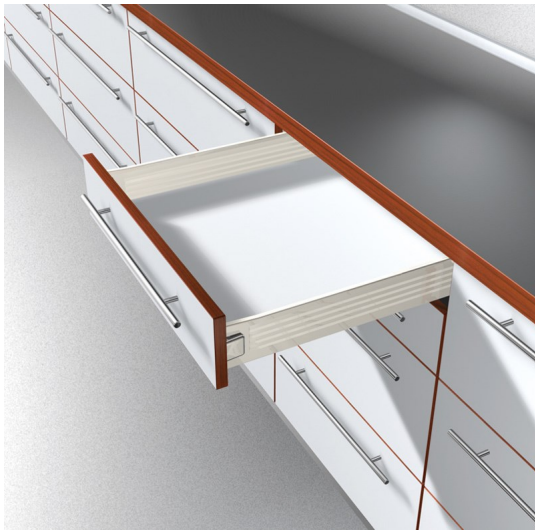

## Blum Metabox-laatikko matala

Arvostelu: Ei vielä arvioita

#### METABOX M-laatikko

- METABOX- laatikot ovat epoksimaalattua terästä (valkea R9001). Laatikoissa on BLUMATIC sulkuautomaatiikka ja uloslukitustoiminto. Kiskot ovat ohjaavia, joten liukuminen on vakaata.
- Laatikko kestää dynaamista kuormitusta 25 kg.
- Vakiolaatikosta saadaan sisälaatikko erillisellä sisälaatikon etusarjakiinnikkeellä. Etulevy valmistetaan esim. samasta materiaalista kuin laatikon pohjalevy. Runkokiskon poraus säilyy ennallaan samoin kuin laatikon muut ominaisuudet.