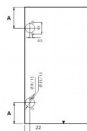

Blum Clip-Top 155 erikoissarana

BLUM aluslevyt:

Vakio

saneeraus

155° astetta aukeava sarana, käytetään mm. sisälaatikoiden kanssa

Arvostelu: Ei vielä arvioita

Hinta

Hinta sisältäen verot 8,49 €

Kuvaus

- Blum Clip-Top erikoissarana, avautumiskulma 155° + aluslevy

- Erikoissaranalla ovi siirtyy jo 90° avautumisen jälkeen pois aukon edestä. Tätä ominaisuutta tarvitaan esimerkiksi sisälaatikoiden kanssa.
- Avautumiskulma 155°.
- Saranapesä on näissä saranoissa terästä.
- Kiinnitys oveen suoritetaan oveen työkaluttomasti INSERTA- kiinnityksellä. Saranan kiinnitys aluslevyyn CLIP- mekanismilla.
- Poraussyvyys oveen sarananpesälle on 10,5 mm. Pesän halkaisija on 35 mm.
- CLIP TOP- saranoiden ominaisuutena on oven syvyyssäätö kiinnityksiä irrottamatta simpukkaruuvien avulla.